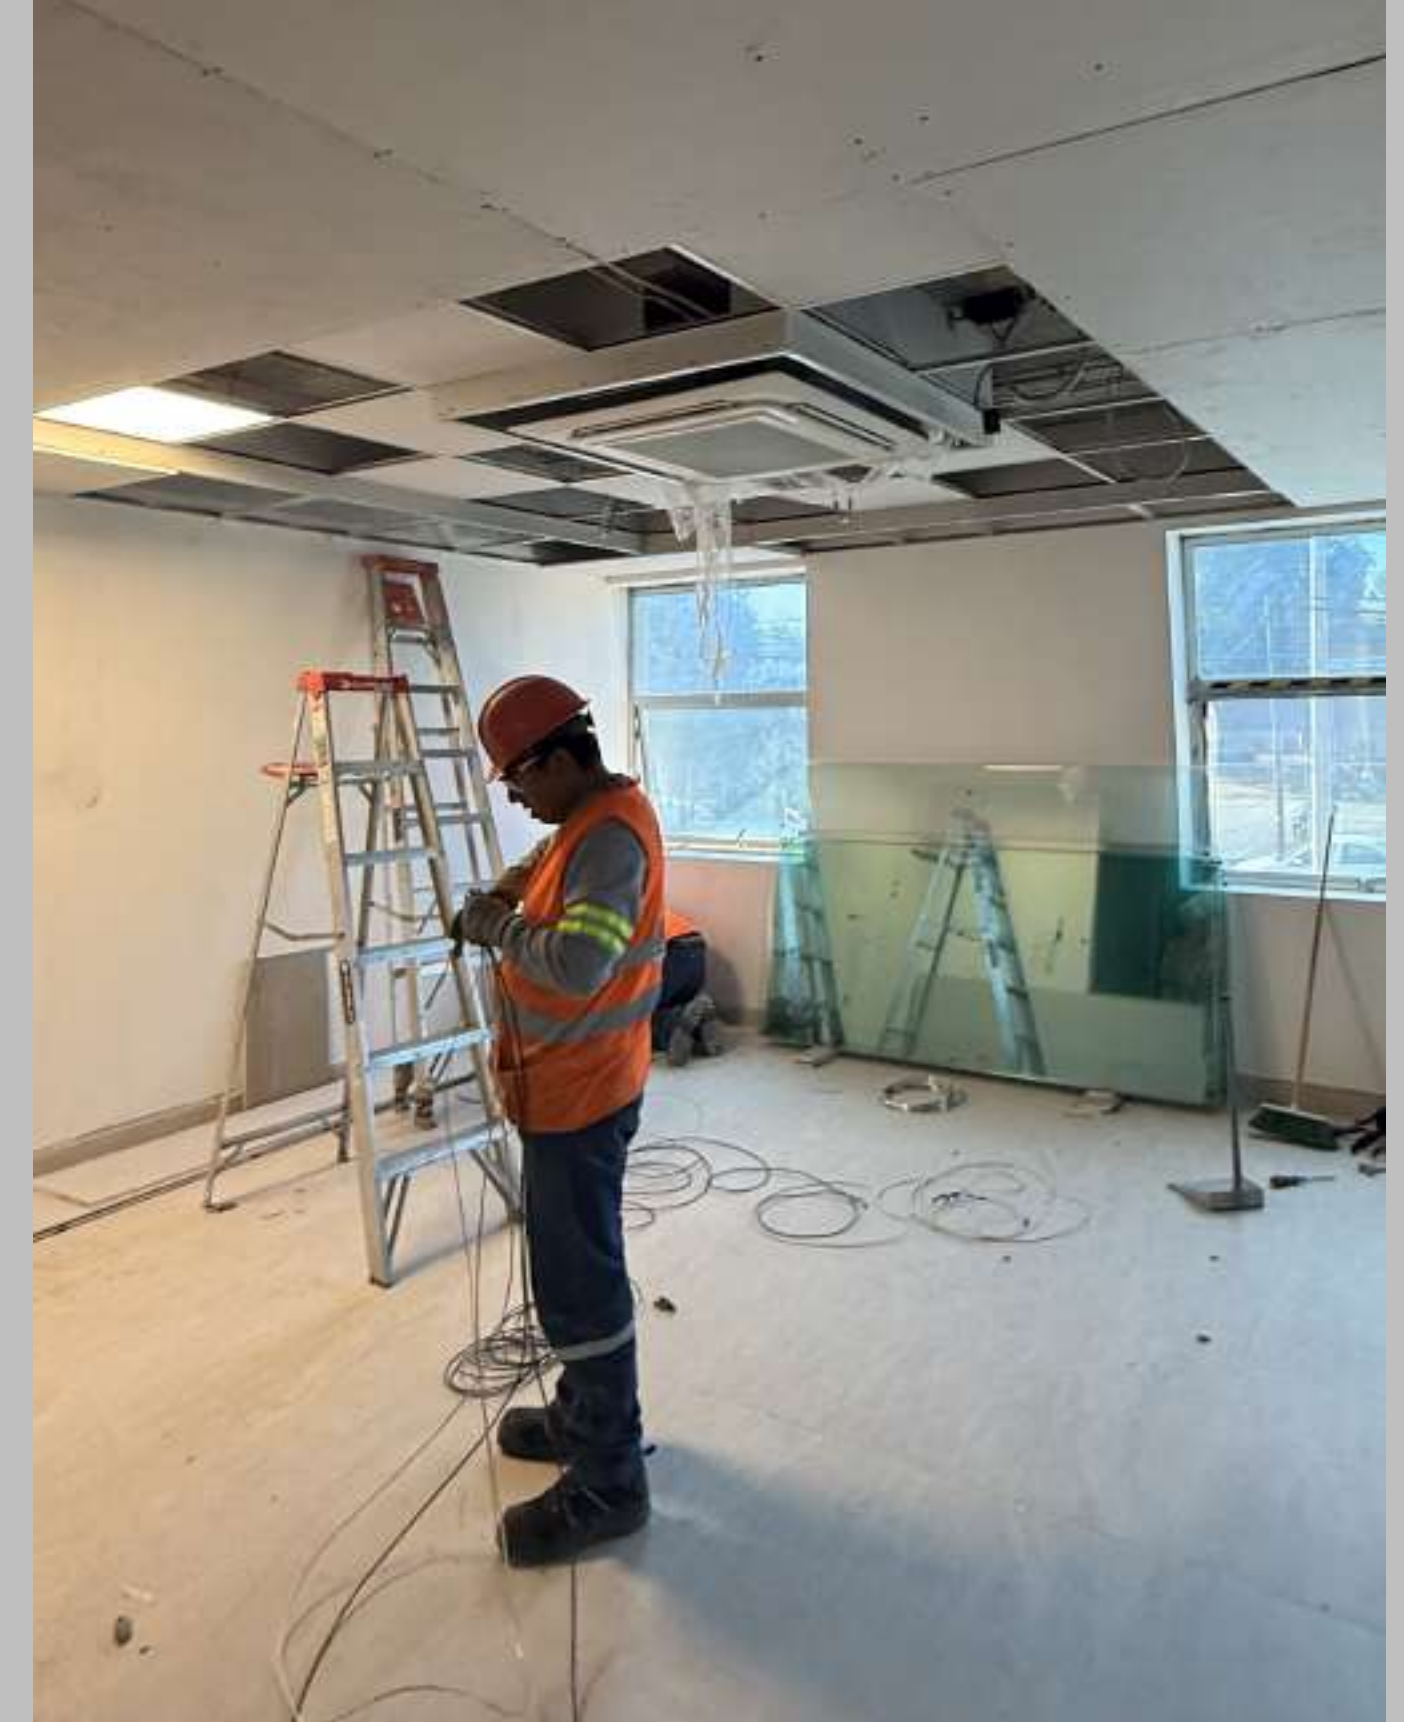

Nuestro compromiso con la seguridad